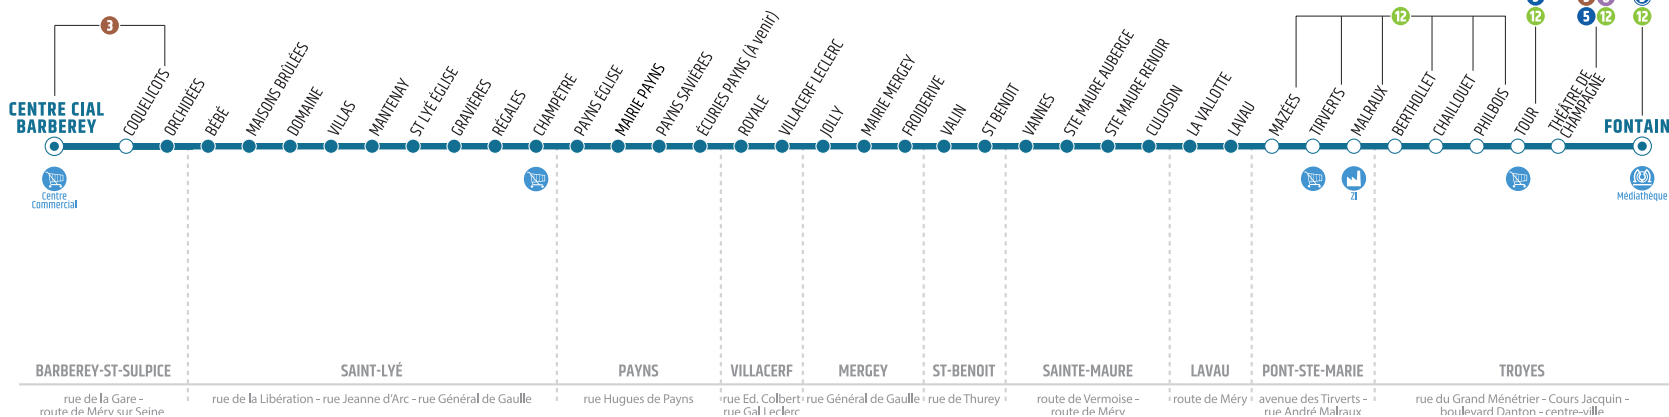

## Le ticket SMS

J'envoie 1H ou 24H au 93003

ticket individuel valable 1 heure au prix de 1,35€

Service disponible uniquement avec

## THERMOMÈTRE DE LIGNE

Terminus 1 2 3 Correspondances Arrêt sans correspondances Arrêt avec correspondances