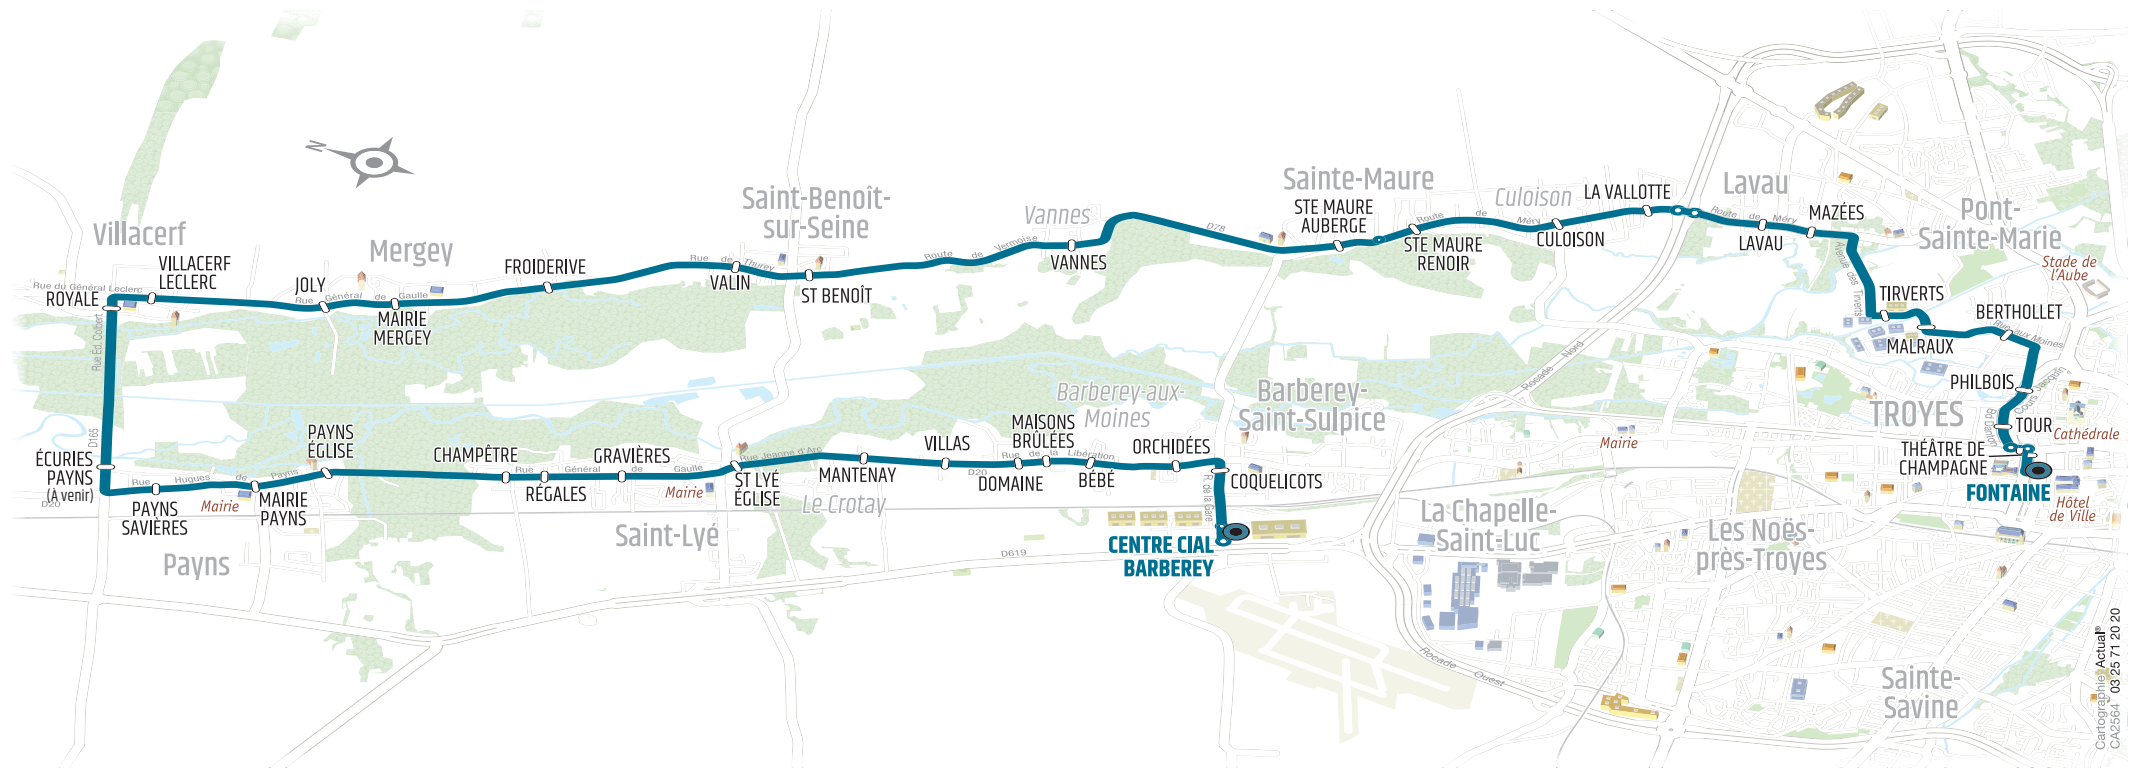

## Direction TROYES CENTRE

LUNDI, MARDI, JEUDI, VENDREDI

ET HORAIRES MINI-VACANCES DU LUNDI AU SAMEDI

C CIAL BARBEREY	14:20	16:02	17:48
ORCHIDÉES	14:21	16:03	17:49
MAISONS BRÛLÉES	14:23	16:05	17:51
VILLAS	14:24	16:06	17:52
SAINT LYÉ ÉGLISE	14:26	16:08	17:54
CHAMPÊTRE	14:29	16:11	17:57
MAIRIE PAYNS	14:32	16:14	18:00
ÉCURIES PAYNS (À VENIR)	14:34	16:16	18:02
VILLACERF LECLERC	14:38	16:20	18:06
MAIRIE MERGEY	14:40	16:22	18:08
ST BENOIT	14:44	16:26	18:12
STE MAURE AUBERGE	14:49	16:31	18:17
CULOISON	14:52	16:34	18:20
LAVAU	14:54	16:36	18:22
TIRVERTS	14:58	16:40	18:26
CHAILLOUET	15:01	16:43	18:29
THÉÂTRE DE CHAMPAGNE	15:04	16:46	18:32
FONTAINE	15:05	16:47	18:33